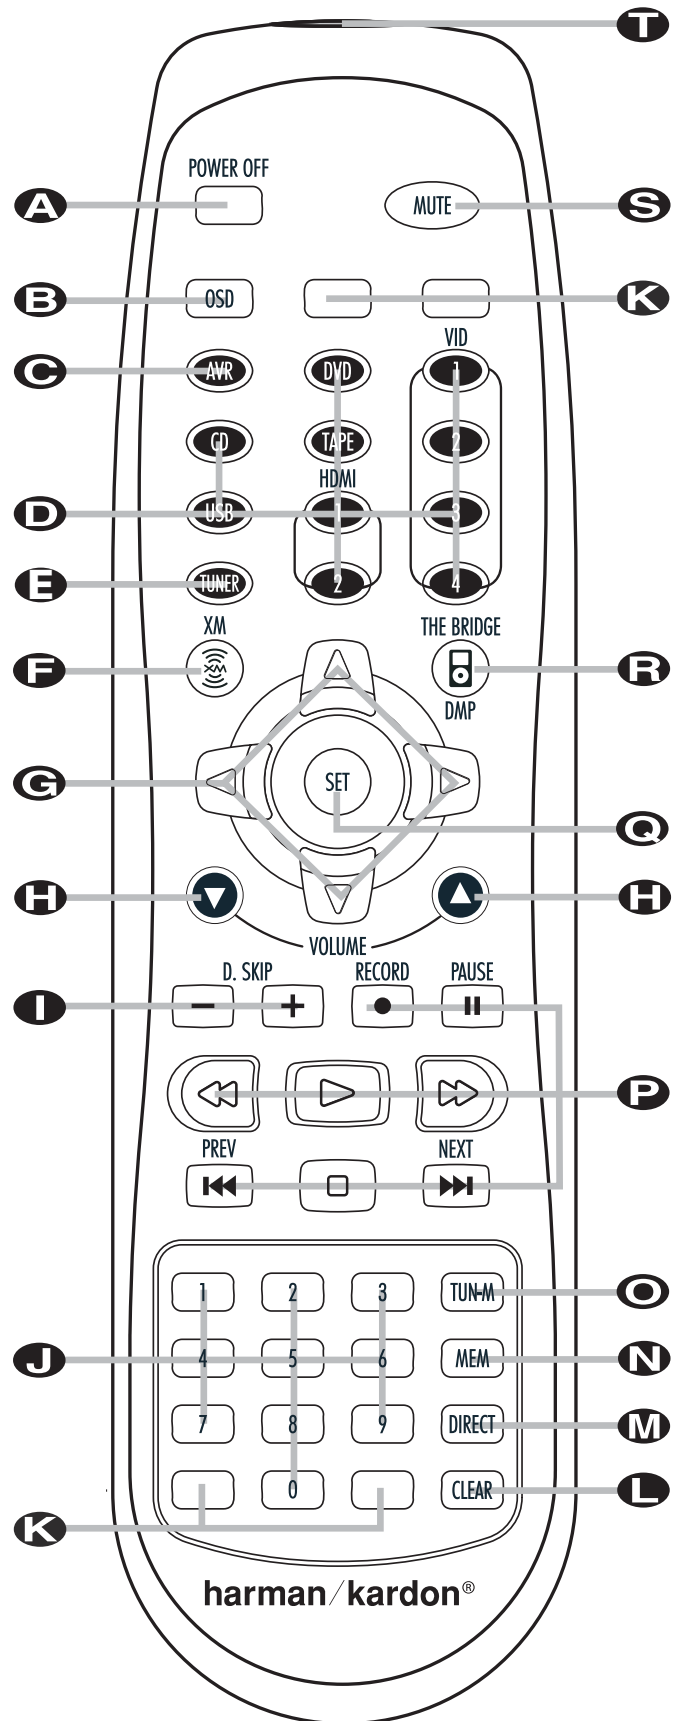

ZR 10 REMOTE CONTROL FUNCTIONS

- A** Power Off Button
- B** OSD Button
- C** AVR Selector Button
- D** Input Selectors
- E** Tuner Selector
- F** XM Radio Selector
- G** Navigation Controls
- H** Volume Up/Down Buttons
- I** Disc Skip Buttons
- J** Numeric Keys
- K** Blank Buttons
- L** Clear Button
- M** Direct Button
- N** Memory Button
- O** Tuner Mode Button
- P** Transport Controls
- Q** Set Button
- R** ^{The Bridge™}/DMP Selector
- S** Mute Button
- T** IR Transmitter Lens